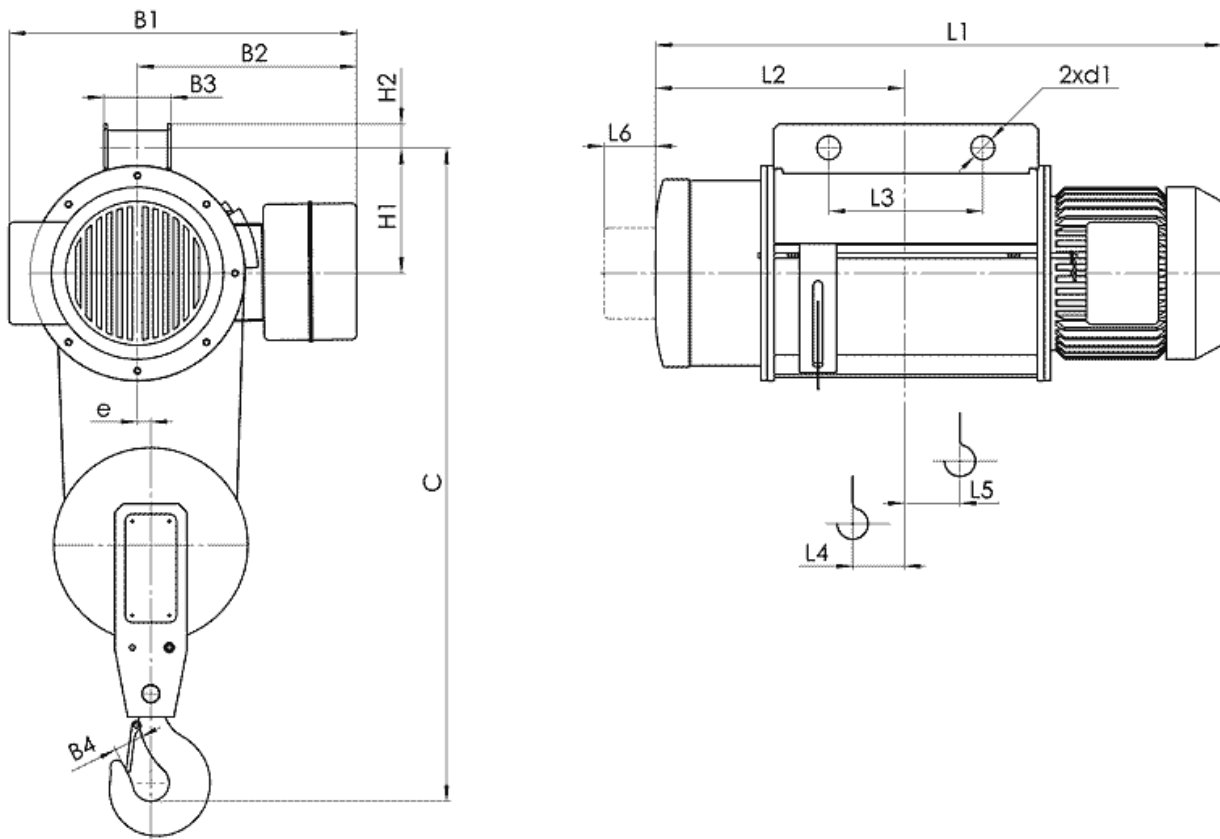

5460 с. Кръвеник, община Севлиево, област Габрово, България
тел / факс: 0035967302/375; GSM: 00359888/528382; E-mail: balkanskoecho@abv.bg

Електрически тельфер типа 13Т 0252

Грузоподъемность 3.2 т, группа FEM 9.511- 2m,

Высота подъема 9 м,

Скорость подъема 8 м/мин,

Электродвигатель подъема: мощность 4.5 кВт,

Напряжение питания - 380 В

Частота - 50 Гц.

Тип	Полиспаст 2/1		Размеры, мм																						
	Высота подъема, м	Грузоподъемность, kg	Скорость подъема м/мин				L2	L3	L4	L5	L6	H1	H2	B1	B2	B3	B4	e	C	d1					
			8	12	8/2	12/2																			
T025...	H1	6	3200	L1				377	200	52	59	80	200	30	580	380	118	50	22	1120	35.5				
	H2	9		856	923	437	270															82	89	606 ⁽¹⁾	442 ⁽²⁾
	H3	12		1086	1153	492	110															116	668 ⁽³⁾		