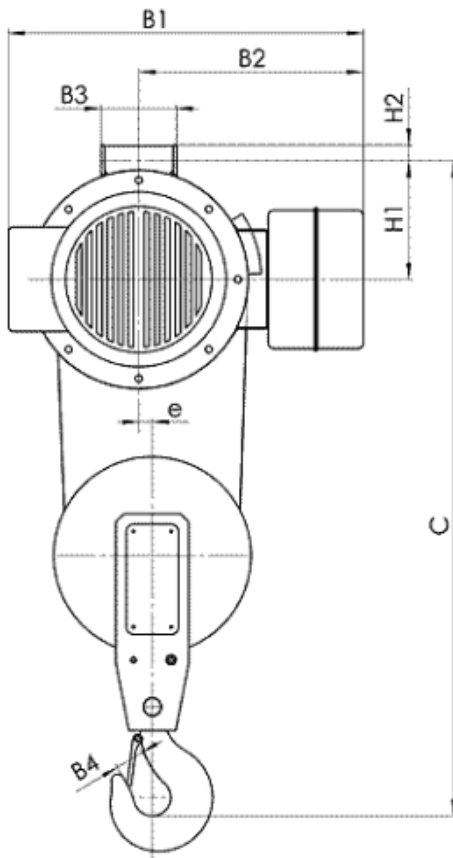

БАЛКАНСКО ЕХО ЕООД

5460 с. Кръвеник, община Севлиево, област Габрово, България
 тел / факс: 0035967302/375; GSM: 00359888/528382; E-mail: balkanskoecho@abv.bg

Електрически тельфер типа 13Т 0257

Грузоподъемность 3.2 т, группа FEM 9.511- 2m,

Высота подъема 36 м,

Скорость подъема 8 м/мин,

Электродвигатель подъема: мощность 8 кВт,

Напряжение питания - 380 В

Частота - 50 Гц.

Тип	Полиспаст 2/1		Размеры, мм																					
	Высота подъема, м	Грузоподъемность, kg	Скорость подъема м/мин				L2	L3	L4	L5	L6	L7	H1	H2	B1	B2	B3	B4	e	C	d1			
			8	12	8/2	12/2																		
T025...	H4	18	3200	L1				1306	1373	602	680	110	226	60	80	185	25	580	380	128	50	22	1110	20.5
	H5	24		1526	1593	712	900	110	336	668 ⁽³⁾	442 ⁽²⁾	675	430	144	50	26	1185	25.5						
	H6	30		1640	1728	762	965	75	398	60	90	227	30	682 ⁽¹⁾	430	144	50	26	1185	25.5				
	H7	36		1815	1903	850	1140	75	436	60	90	227	30	682 ⁽¹⁾	430	144	50	26	1185	25.5				