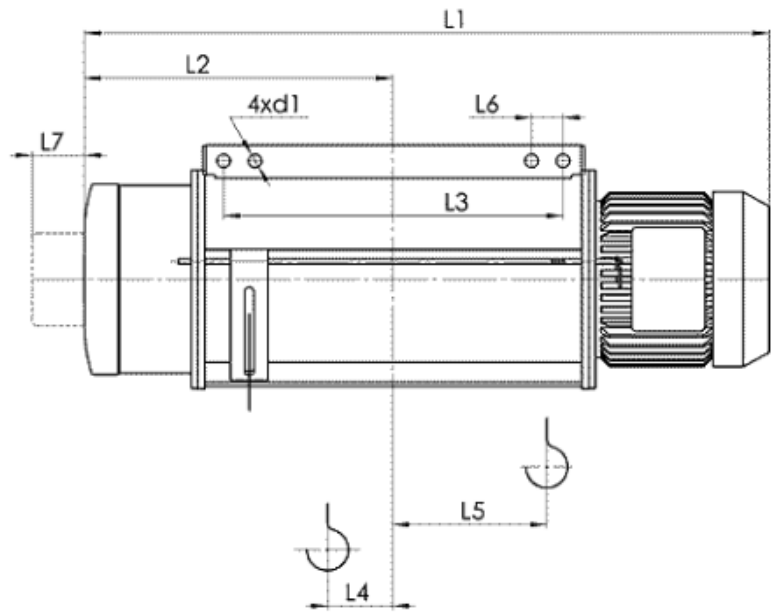

БАЛКАНСКО ЕХО ЕООД

5460 с. Кръвеник, община Севлиево, област Габрово, България
 тел / факс: 0035967302/375; GSM: 00359888/528382; E-mail: balkanskoecho@abv.bg

Електрически тельфер типа 13Т 0257

Грузоподъемность 3.2 т, группа FEM 9.511- 2m,

Высота подъема 36 м,

Скорость подъема 8 м/мин,

Электродвигатель подъема: мощность 8 кВт,

Напряжение питания - 380 В

Частота - 50 Гц.

Тип	Полиспаст 2/1		Размеры, мм																					
	Высота подъема, м	Грузоподъемность, kg	Скорость подъема м/мин				L2	L3	L4	L5	L6	L7	H1	H2	B1	B2	B3	B4	e	C	d1			
			8	12	8/2	12/2																		
T025...	H4	18	3200	L1				1306	1373	602	680	110	226	60	80	185	25	580	380	128	50	22	1110	20.5
	H5	24		1526	1593	712	900	110	336	668 ⁽³⁾	442 ⁽²⁾	675	430	144	50	26	1185	25.5						
	H6	30		1640	1728	762	965	75	398	60	90	227	30	682 ⁽¹⁾	430	144	50	26	1185	25.5				
	H7	36		1815	1903	850	1140	75	436	60	90	227	30	682 ⁽¹⁾	430	144	50	26	1185	25.5				