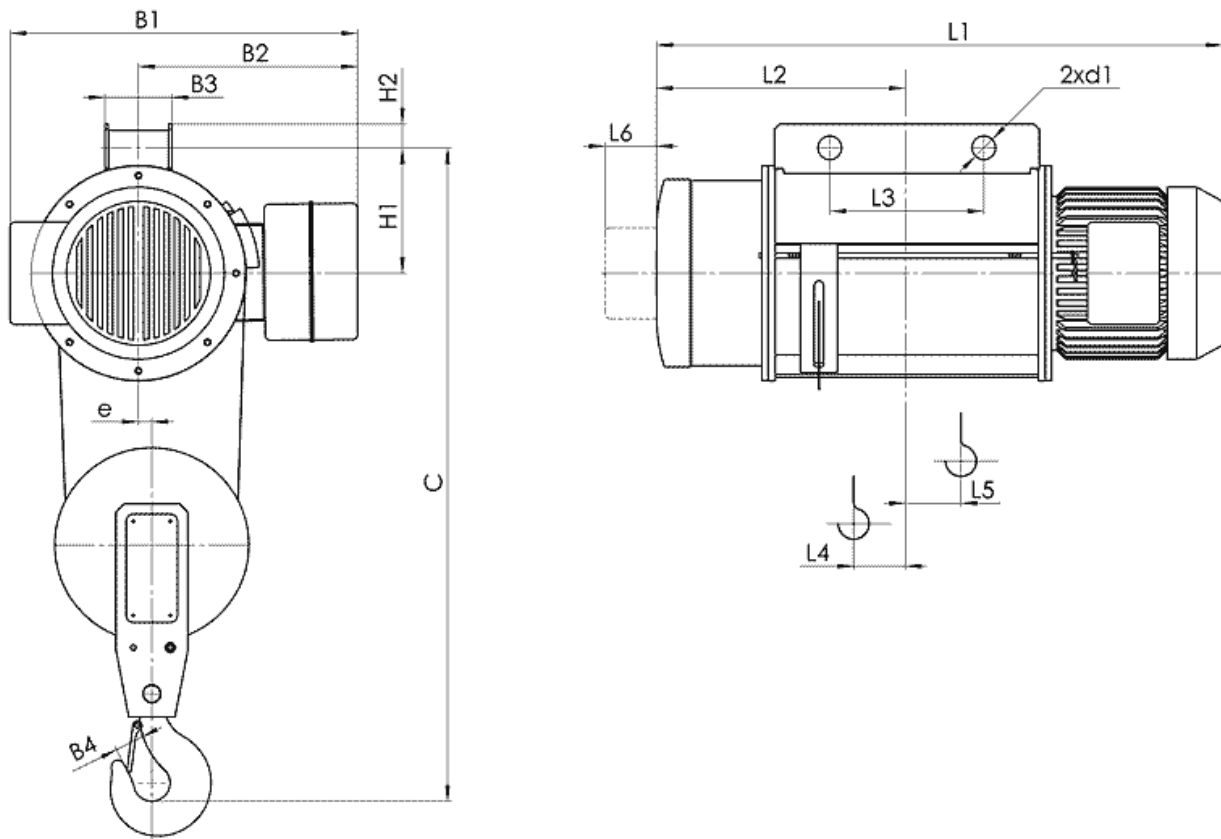

## Електрически тельфер типа 13Т 0253

Грузоподъемность 3.2 т, группа FEM 9.511- 2m,

Высота подъема 12 м,

Скорость подъема 8 м/мин,

Электродвигатель подъема: мощность 4.5 кВт,

Напряжение питания - 380 В

Частота - 50 Гц.

Тип	Полиспаст 2/1		Размеры, mm																						
	Высота подъема, м	Грузоподъемность, kg	Скорость подъема m/min				L2	L3	L4	L5	L6	H1	H2	B1	B2	B3	B4	e	C	d1					
			8	12	8/2	12/2																			
T025...	H1	6	3200	L1				377	200	52	59	80	200	30	580	380	118	50	22	1120	35.5				
	H2	9		856	923	437	270															82	89	606 <sup>(1)</sup>	442 <sup>(2)</sup>
	H3	12		1086	1153	492	110															116	668 <sup>(3)</sup>		