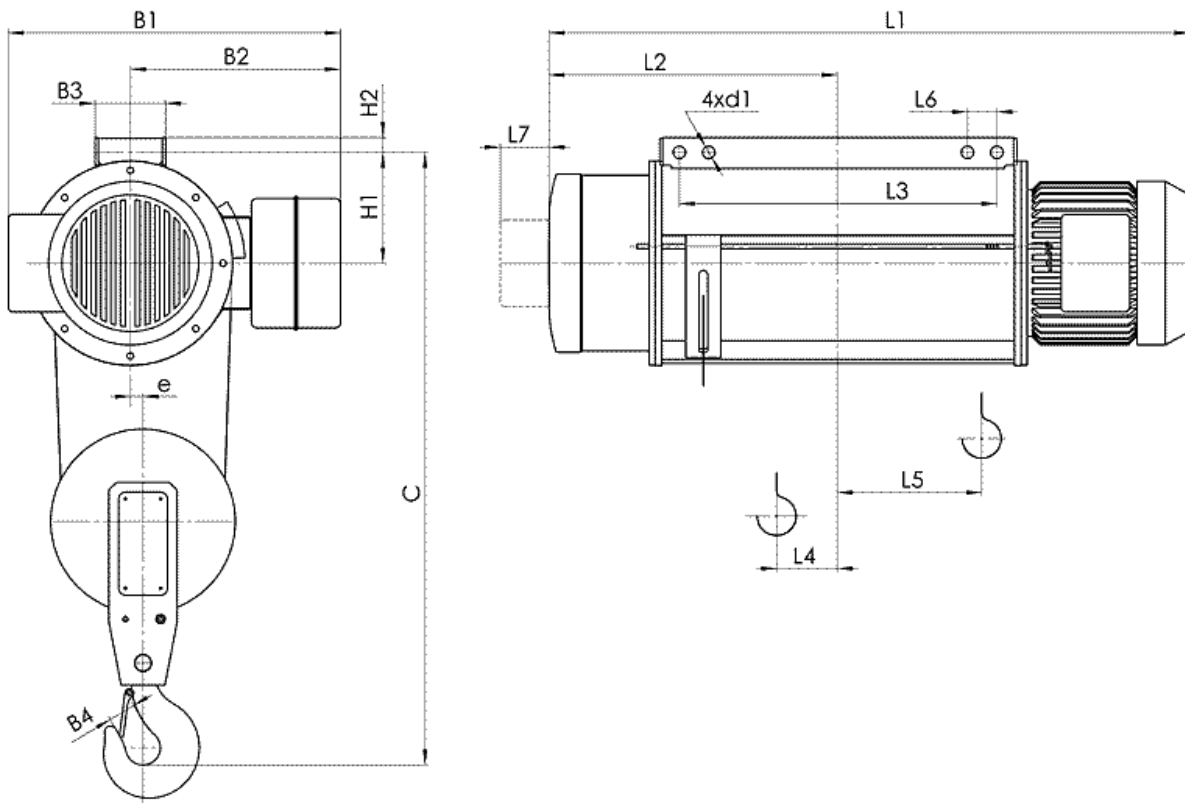

5460 с. Кръвеник, община Севлиево, област Габрово, България
 тел / факс: 0035967302/375; GSM: 00359888/528382; E-mail: balkanskoecho@abv.bg

Електротелфер типа 13Т 0247

Грузоподъемность 2.0 т, группа FEM 9.511- 2m,

Высота подъема 36 м,

Скорость подъема 8 м/мин,

Электродвигатель подъема: мощность 8,0 кВт,

Напряжение питания - 380 В,

Частота - 50Гц

Тип	Полиспаг 2/1		Размеры, мм																				
	Высота подъема, м	Грузоподъемность, кг	Скорость подъема м/мин				L2	L3	L4	L5	L6	L7	H1	H2	B1	B2	B3	B4	e	C	d1		
			8	12	8/2	12/2																	
T024...	H4	18	L1				1226	1290	567	610	90	212	60	80	185	25	580	380	128	45	22	1025	20.5
	H5	24	1426	1490	667	810	90	312	60	80	185	25	606 ⁽¹⁾	442 ⁽²⁾	128	45	22	1025	20.5				
	H6	30	1535	1623	710	860	88	346	60	90	227	30	675	430	144	45	26	1100	25.5				
	H7	36	1640	1728	762	965	75	398	60	90	227	30	682 ⁽¹⁾	508 ⁽²⁾	144	45	26	1100	25.5				