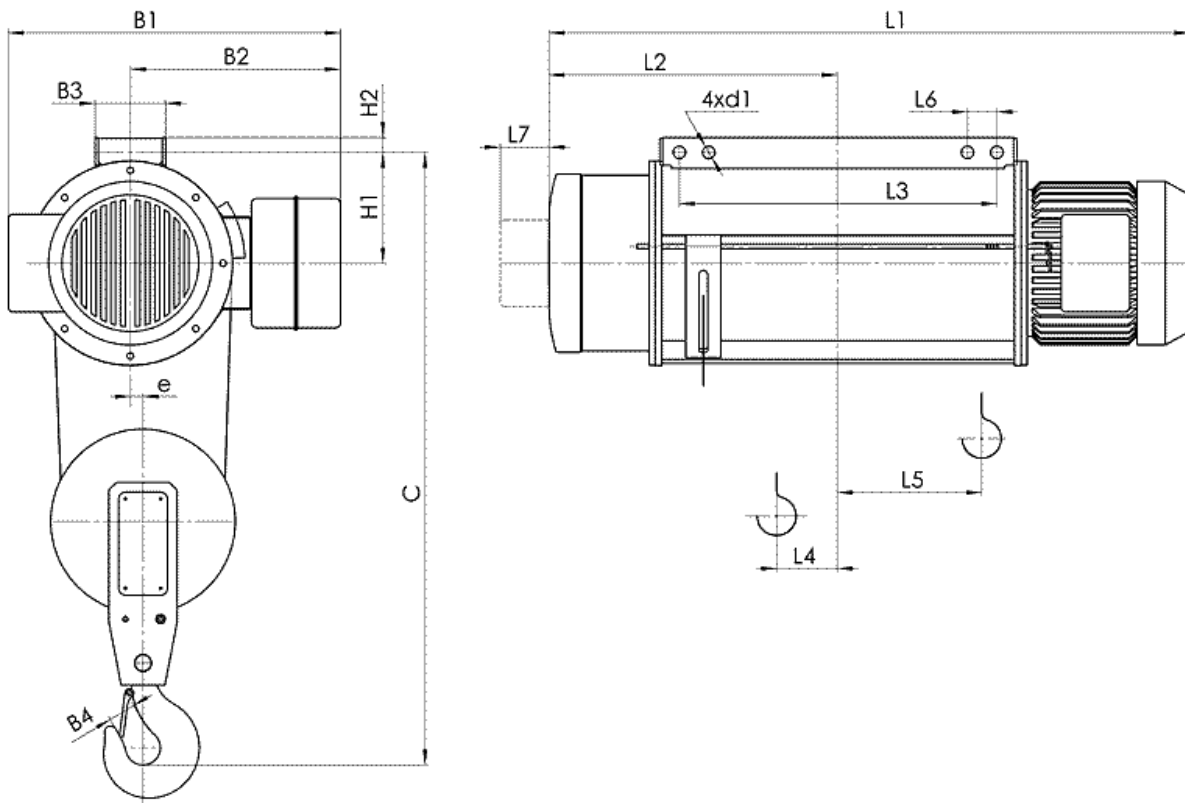

5460 с. Кръвеник, община Севлиево, област Габрово, България
 тел / факс: 0035967302/375; GSM: 00359888/528382; E-mail: balkanskoecho@abv.bg

Електротелфер типа 13Т 0246

Грузоподъемность 2.0 т, группа FEM 9.511- 2m,

Высота подъема 30 м,

Скорость подъема 8 м/мин,

Электродвигатель подъема: мощность 8,0 кВт,

Напряжение питания - 380 В,

Частота - 50Гц

Тип	Полиспаг 2/1		Размеры, мм																				
	Высота подъема, м	Грузоподъемность, кг	Скорость подъема м/мин				L2	L3	L4	L5	L6	L7	H1	H2	B1	B2	B3	B4	e	C	d1		
			8	12	8/2	12/2																	
T024...	H4	18	L1				1226	1290	567	610	90	212	60	80	185	25	580	380	128	45	22	1025	20.5
	H5	24	1426	1490	667	810	90	312	60	80	185	25	606 ⁽¹⁾	442 ⁽²⁾	128	45	22	1025	20.5				
	H6	30	1535	1623	710	860	88	346	60	90	227	30	675	430	144	45	26	1100	25.5				
	H7	36	1640	1728	762	965	75	398	60	90	227	30	682 ⁽¹⁾	508 ⁽²⁾	144	45	26	1100	25.5				