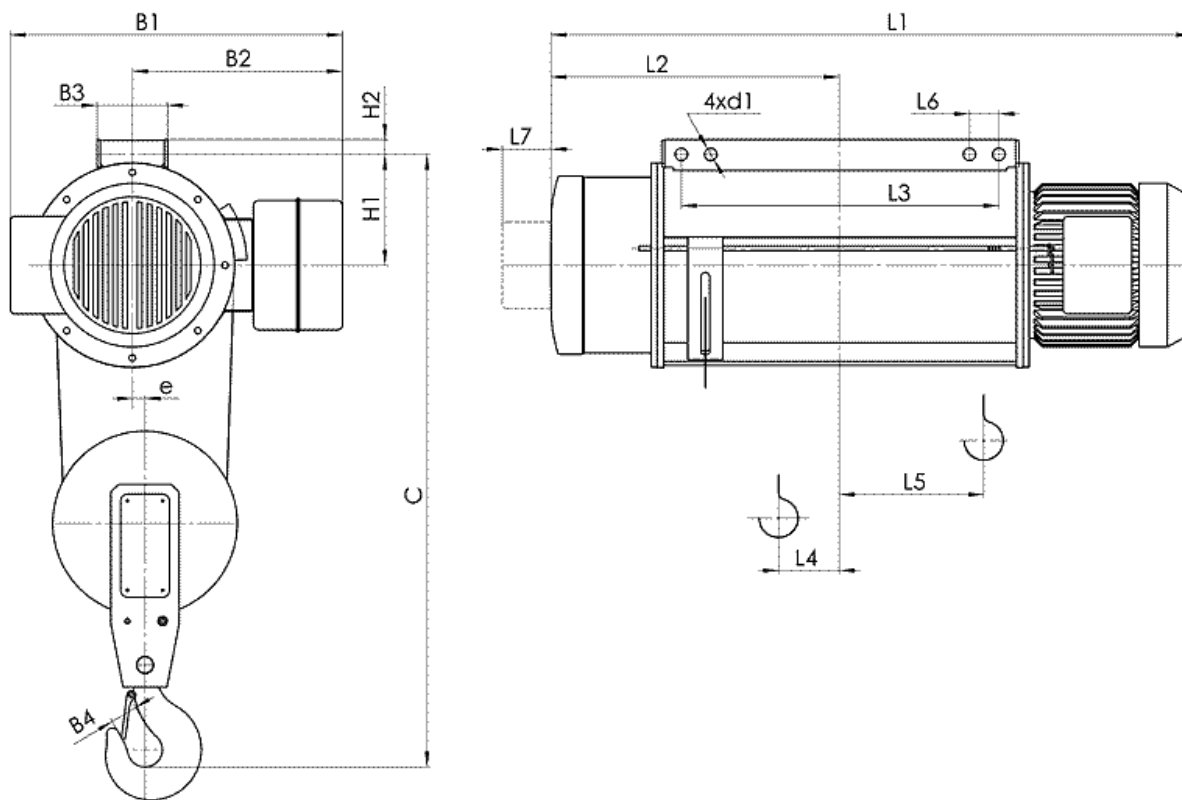

5460 с. Кръвеник, община Севлиево, област Габрово, България
 тел / факс: 0035967302/375; GSM: 00359888/528382; E-mail: balkanskoeho@abv.bg

Електротелфер типа 13Т 0244

Грузоподъемность 2.0 т, группа FEM 9.511- 2m,

Высота подъема 18 м,

Скорость подъема 8 м/мин,

Электродвигатель подъема: мощность 3,0 кВт,

Напряжение питания - 380 В,

Частота - 50Гц

Тип	Полиспаг 2/1		Размеры, мм																				
	Высота подъема, м	Грузоподъемность, кг	Скорость подъема м/мин				L2	L3	L4	L5	L6	L7	H1	H2	B1	B2	B3	B4	e	C	d1		
			8	12	8/2	12/2																	
T024...	H4	18	L1				1226	1290	567	610	90	212	60	80	185	25	580	380	128	45	22	1025	20.5
	H5	24	1426	1490	667	810	90	312	60	80	185	25	606 ⁽¹⁾	442 ⁽²⁾	128	45	22	1025	20.5				
	H6	30	1535	1623	710	860	88	346	60	90	227	30	675	430	144	45	26	1100	25.5				
	H7	36	1640	1728	762	965	75	398	60	90	227	30	682 ⁽¹⁾	508 ⁽²⁾	144	45	26	1100	25.5				