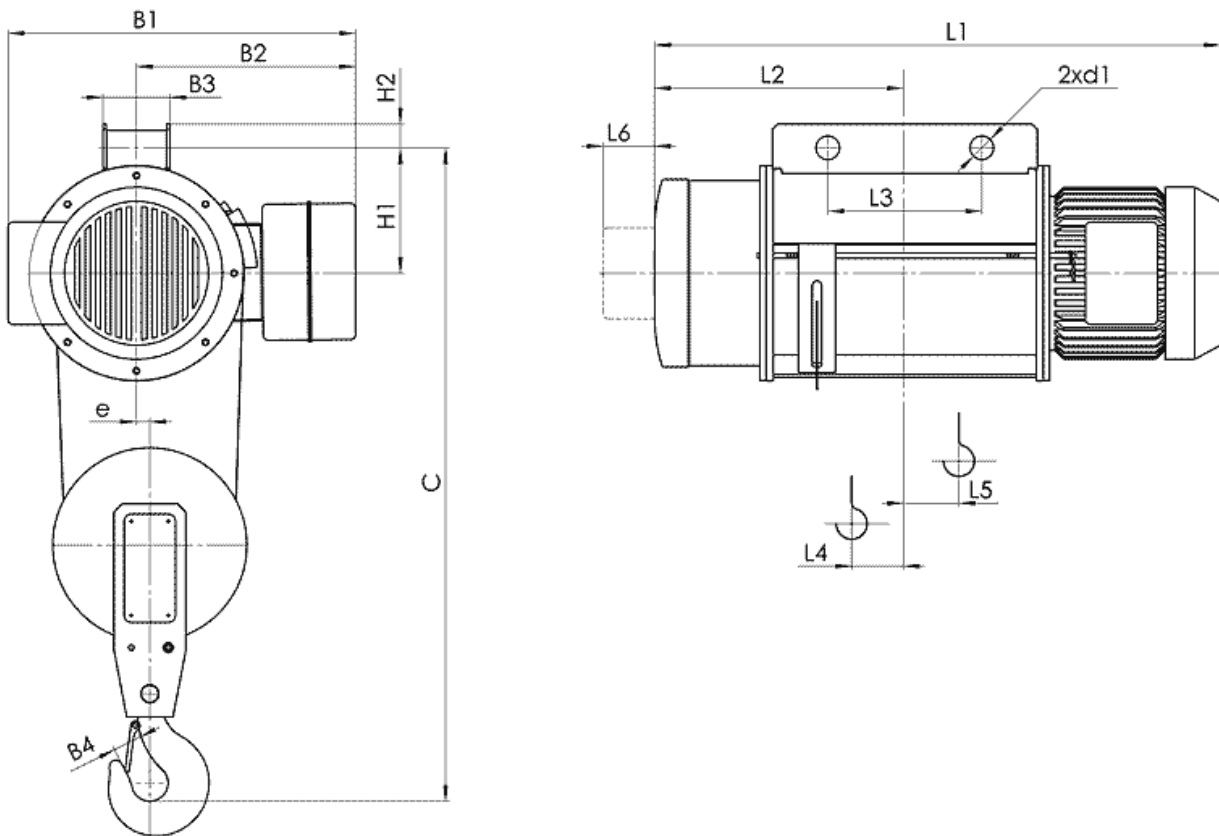

## Електротелфер типа 13Т 0243

Грузоподъемность 2.0 т, группа FEM 9.511- 2m,

Высота подъема 12 м,

Скорость подъема 8 м/мин,

Электродвигатель подъема: мощность 3,0 кВт,

Напряжение питания - 380 В,

Частота - 50Гц

Тип	Полиспаst 2/1		Размеры, mm																	
	Высота подъема, m	Грузоподъемность, kg	Скорость подъема m/min				L2	L3	L4	L5	L6	H1	H2	B1	B2	B3	B4	e	C	d1
			8	12	8/2	12/2														
T024...	H1	6	2000	816	880	362	200	45	51	80	200	30	580	380 <sup>(1)</sup>	442 <sup>(2)</sup>	118	45	22	1040	35.5
	H2	9		926	990	417	270	73	79				606 <sup>(1)</sup>							
	H3	12		1026	1090	467	96	104	668 <sup>(3)</sup>											