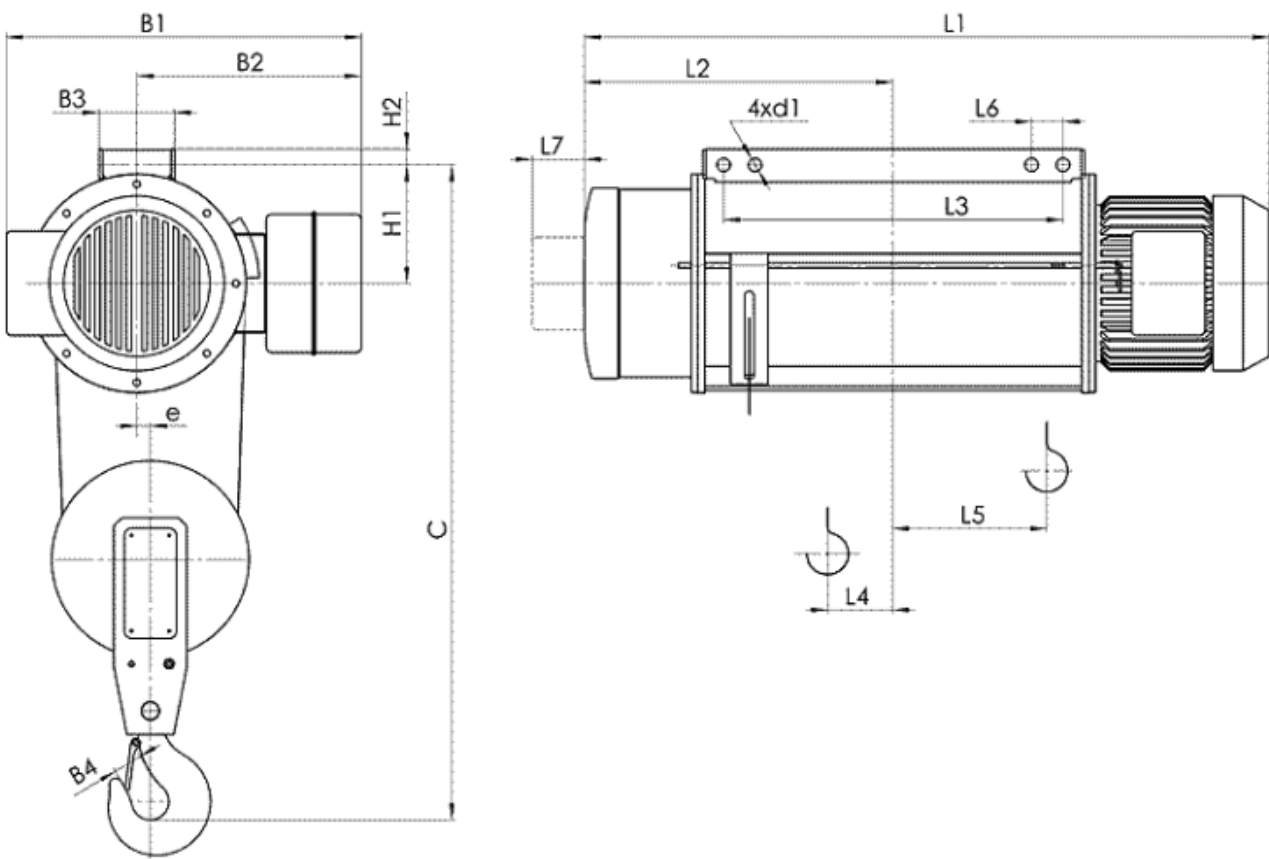

Высота подъема 36 м,

Скорость подъема 8 м/мин,

Электродвигатель подъема: мощность 4.5 кВт,

Напряжение питания - 380 В

Частота - 50 Гц.

Тип	Полиспаст 2/1		Размеры, mm																		
	Высота подъема, м	Грузоподъемность, kg	Скорость подъема m/min				L2	L3	L4	L5	L6	L7	H1	H2	B1	B2	B3	B4	e	C	d1
			8	12	8/2	12/2															
T023...	H4	18	1000	1114	1154	512	610	75	231	40	70	138	18	465	300	88	40	18	845	16.5	
	H5	24		1314	1354	612	810	149	332					492 ⁽¹⁾	365 ⁽²⁾						557 ⁽³⁾
	H6	30		1426	1490	667	810	90	312	60	80	185	25	675	430	128	40	22	930	20.5	
	H7	36		1526	1593	712	900	110	338					682 ⁽¹⁾	508 ⁽²⁾						760 ⁽³⁾