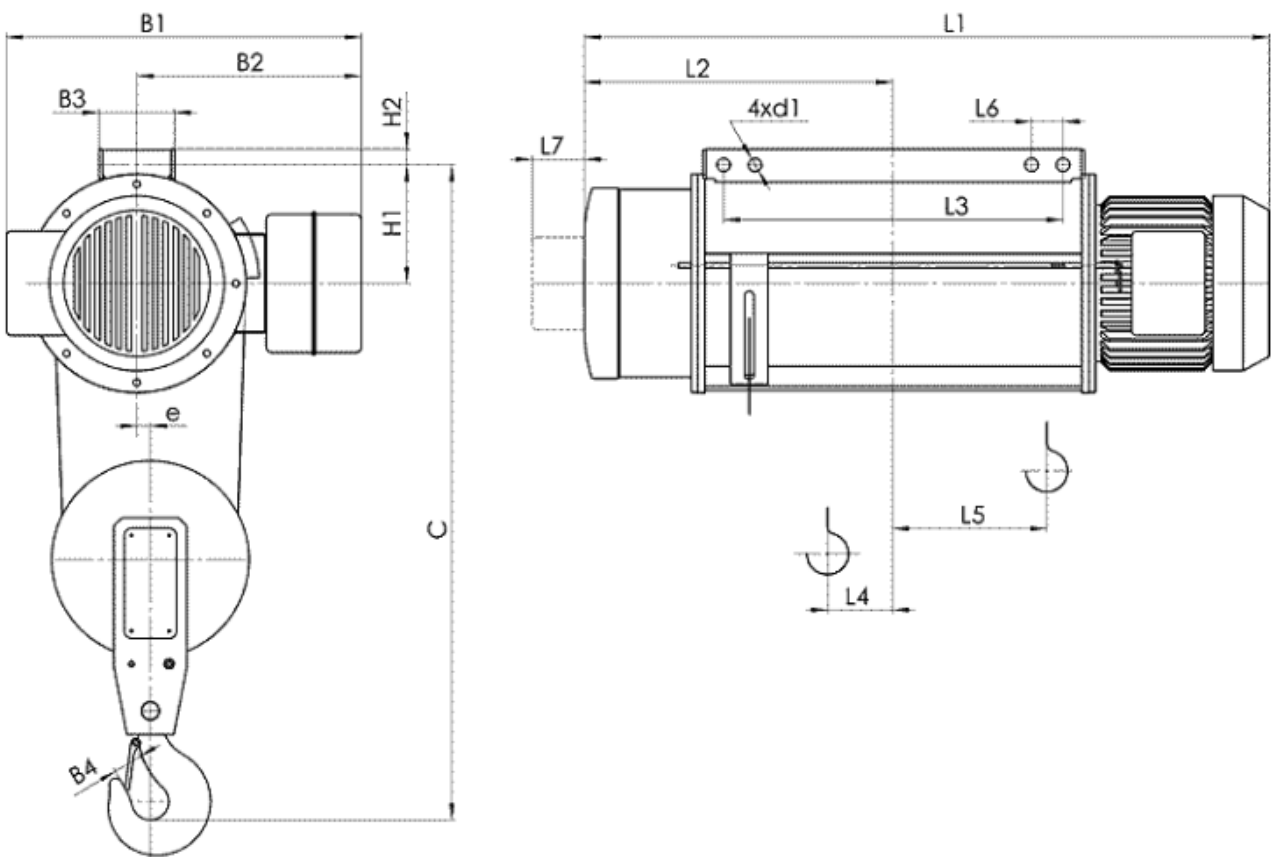

## Електрически тельфер типа 13Т0236

Грузоподъемность 1 т, группа FEM 9.511- 2m

Высота подъема 30 м,

Скорость подъема 8 м/мин,

Электродвигатель подъема: мощность 3 кВт,

Напряжение питания - 380 В

Частота - 50 Гц.

Тип	Полиспаст 2/1		Размеры, mm																		
	Высота подъема, м	Грузоподъемность, kg	Скорость подъема m/min				L2	L3	L4	L5	L6	L7	H1	H2	B1	B2	B3	B4	e	C	d1
			8	12	8/2	12/2															
T023...	H4	18	1000	1114	1154	512	610	75	231	40	70	138	18	465	300	88	40	18	845	16.5	
	H5	24		1314	1354	612	810	149	332					492 <sup>(1)</sup>	365 <sup>(2)</sup>						557 <sup>(3)</sup>
	H6	30		1426	1490	667	810	90	312	60	80	185	25	675	430	128	40	22	930	20.5	
	H7	36		1526	1593	712	900	110	338					682 <sup>(1)</sup>	508 <sup>(2)</sup>						760 <sup>(3)</sup>