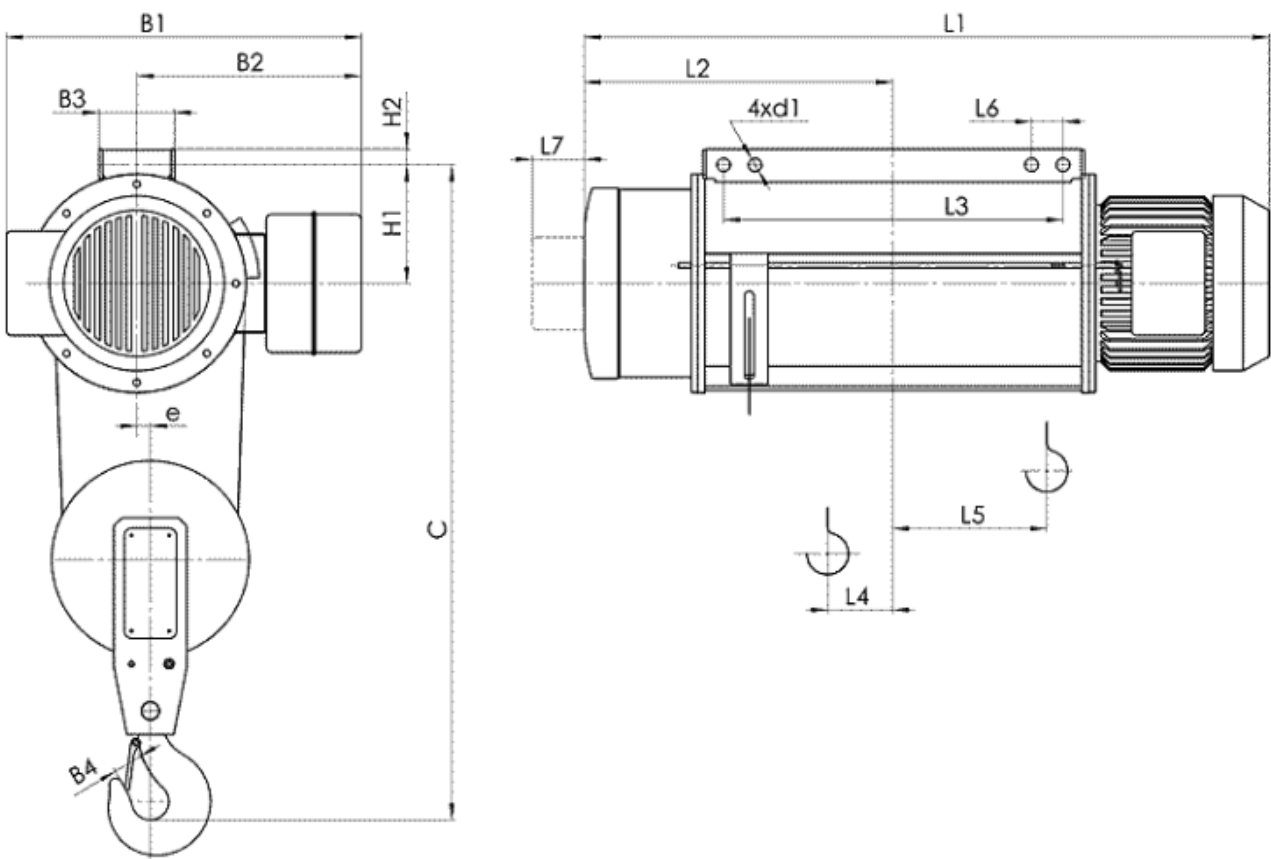

## Електрически тельфер типа 13Т 0234

Грузоподъемность 1 т, группа FEM 9.511- 2m

Высота подъема 18 м,

Скорость подъема 8 м/мин,

Электродвигатель подъема: мощность 1.5 кВт,

Напряжение питания - 380 В

Частота - 50 Гц.

Тип	Полиспаст 2/1		Размеры, мм																		
	Высота подъема, м	Грузоподъемность, кг	Скорость подъема м/мин				L2	L3	L4	L5	L6	L7	H1	H2	B1	B2	B3	B4	e	C	d1
			8	12	8/2	12/2															
T023...	H4	18	L1				512	610	75	231	40	70	138	18	465	300	88	40	18	845	16.5
	H5	24	1114	1154	612	810	149	332	60	80	185	25	492 <sup>(1)</sup>	365 <sup>(2)</sup>	557 <sup>(3)</sup>	88	40	18	845	16.5	
	H6	30	1314	1354	667	810	90	312	60	80	185	25	675	430	508 <sup>(2)</sup>	128	40	22	930	20.5	
	H7	36	1426	1490	712	900	110	338	60	80	185	25	682 <sup>(1)</sup>	508 <sup>(2)</sup>	760 <sup>(3)</sup>	128	40	22	930	20.5	