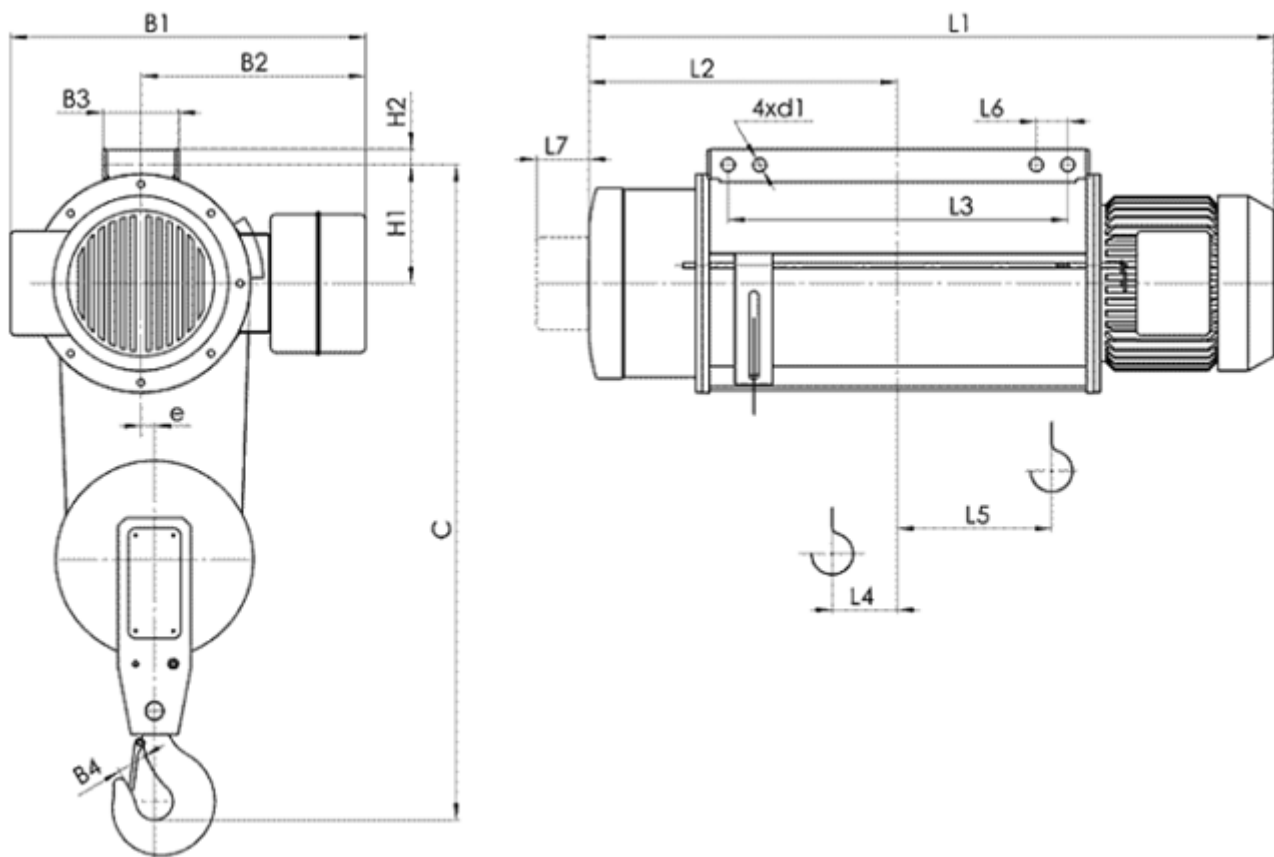

5460 с. Кръвеник, община Севлиево, област Габрово, България
тел / факс: 0035967302/375; GSM: 00359888/528382; E-mail: balkanskoeho@abv.bg

Електрически тельфер типа 13Т0276

Грузоподъемность 8 т, группа FEM 9.511- 2m,
Высота подъема 30 м,
Скорость подъема 8 м/мин,
Электродвигатель подъема: мощность 12.5 кВт,
Напряжение питания - 380 В
Частота - 50 Гц

Тип	Полиспаst 2/1		Размеры, mm																	
	Высота подъема, m	Грузоподъемность, kg	Скорость подъема m/min		L2	L3	L4	L5	L6	L7	H1	H2	B1	B2	B3	B4	e	C	d1	
			16	16/2.5																
T027...	H2	9	8000	1168	1174	507	370	77	82	70	100	295	40	765	470	68	71	38	1580	41
	H3	12		1328	1334	587	520	118	123											
	H4	18		1488	1494	667	680	78	242											
	H5	24		1703	1709	775	895	78	350											
	H6	30		1918	1924	882	1110	78	457											
	H7	36		2128	2134	987	1320	78	562											