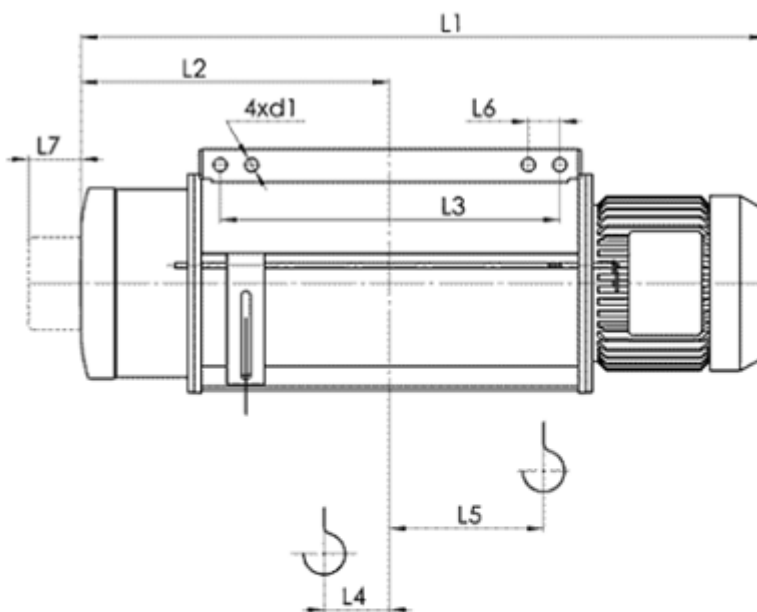

5460 с. Кръвеник, община Севлиево, област Габрово, България
тел / факс: 0035967302/375; GSM: 00359888/528382; E-mail: balkanskoeho@abv.bg

Електрически тельфер типа 13Т0275

Грузоподъемность 8 т, группа FEM 9.511- 2m,

Высота подъема 24 м,

Скорость подъема 8 м/мин,

Электродвигатель подъема: мощность 12.5 кВт,

Напряжение питания - 380 В

Частота - 50 Гц

Тип	Полиспаst 2/1		Размеры, mm																	
	Высота подъема, m	Грузоподъемность, kg	Скорость подъема m/min		L2	L3	L4	L5	L6	L7	H1	H2	B1	B2	B3	B4	e	C	d1	
			16	16/2.5																
T027...	H2	9	8000	1168	1174	507	370	77	82	70	100	295	40	765	470	68	71	38	1580	41
	H3	12		1328	1334	587	520	118	123											
	H4	18		1488	1494	667	680	78	242											
	H5	24		1703	1709	775	895	78	350											
	H6	30		1918	1924	882	1110	78	457											
	H7	36		2128	2134	987	1320	78	562											