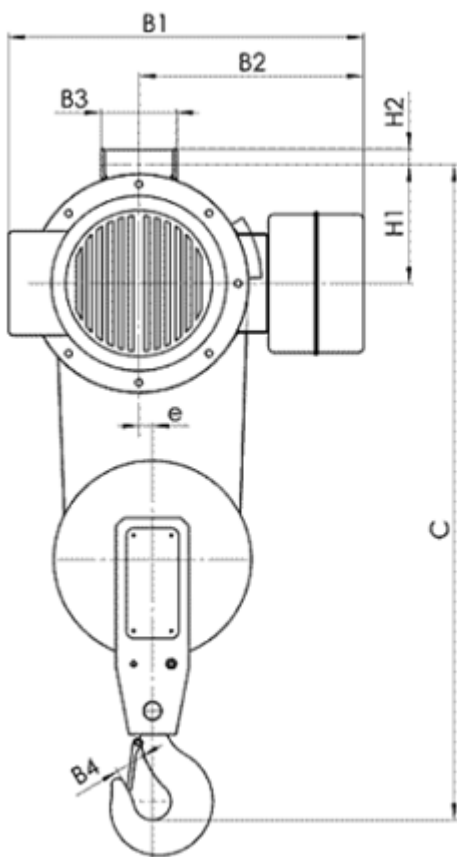

5460 с. Кръвеник, община Севлиево, област Габрово, България
тел / факс: 0035967302/375; GSM: 00359888/528382; E-mail: balkanskoeho@abv.bg

Електрически тельфер типа 13Т0275

Грузоподъемность 8 т, группа FEM 9.511- 2m,

Высота подъема 24 м,

Скорость подъема 8 м/мин,

Электродвигатель подъема: мощность 12.5 кВт,

Напряжение питания - 380 В

Частота - 50 Гц

Тип	Полиспаst 2/1		Размеры, mm																	
	Высота подъема, m	Грузоподъемность, kg	Скорость подъема m/min		L2	L3	L4	L5	L6	L7	H1	H2	B1	B2	B3	B4	e	C	d1	
			16	16/2.5																
T027...	H2	9	8000	1168	1174	507	370	77	82	70	100	295	40	765	470	68	71	38	1580	41
	H3	12		1328	1334	587	520	118	123											
	H4	18		1488	1494	667	680	78	242											
	H5	24		1703	1709	775	895	78	350											
	H6	30		1918	1924	882	1110	78	457											
	H7	36		2128	2134	987	1320	78	562											