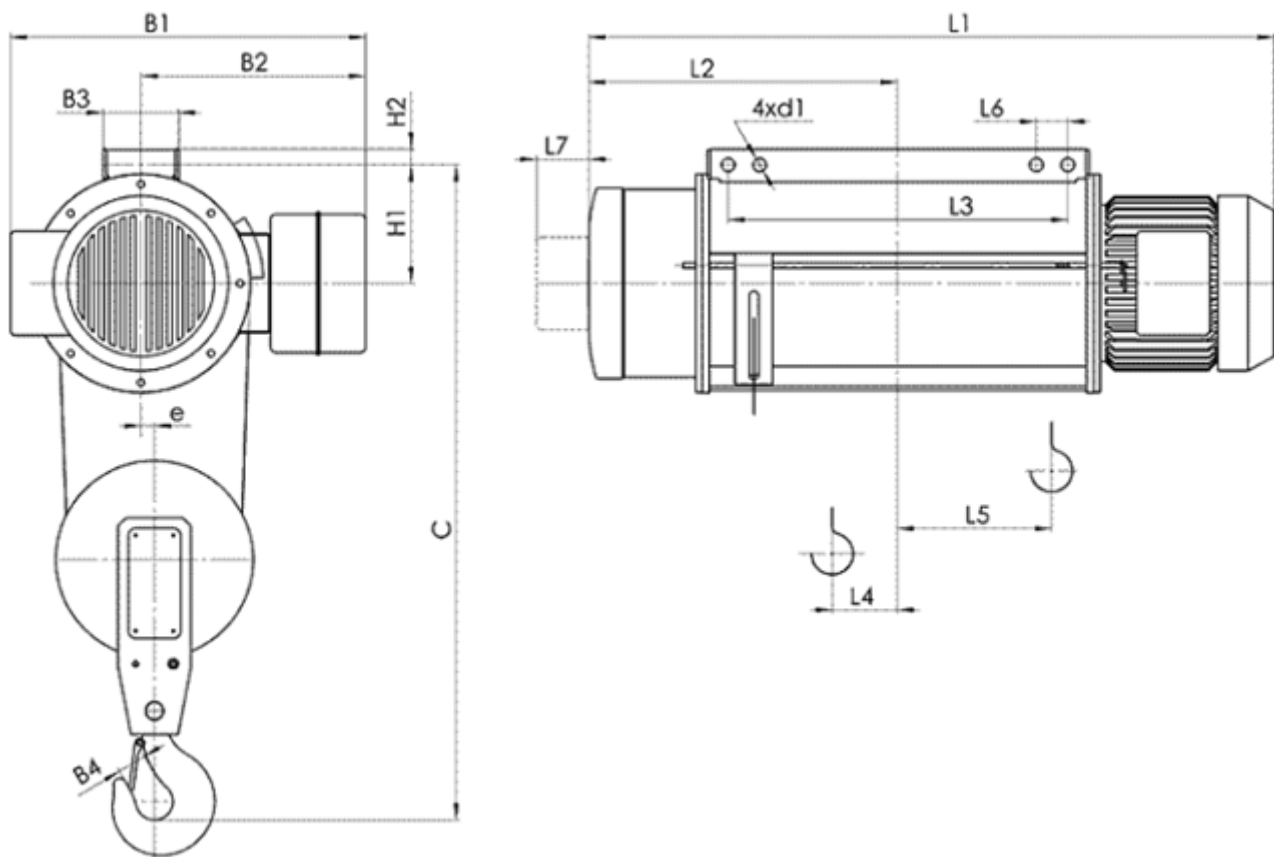

## Електрически тельфер типа 13Т0273

Грузоподъемность 8 т, группа FEM 9.511- 2m,  
Высота подъема 12 м,  
Скорость подъема 8 м/мин,  
Электродвигатель подъема: мощность 12.5 кВт,  
Напряжение питания - 380 В  
Частота - 50 Гц

Тип	Полиспаst 2/1		Размеры, mm																	
	Высота подъема, m	Грузоподъемность, kg	Скорость подъема m/min		L2	L3	L4	L5	L6	L7	H1	H2	B1	B2	B3	B4	e	C	d1	
			16	16/2.5																
T027...	H2	9	8000	1168	1174	507	370	77	82	70	100	295	40	765	470	68	71	38	1580	41
	H3	12		1328	1334	587	520	118	123											
	H4	18		1488	1494	667	680	78	242											
	H5	24		1703	1709	775	895	78	350											
	H6	30		1918	1924	882	1110	78	457											
	H7	36		2128	2134	987	1320	78	562											